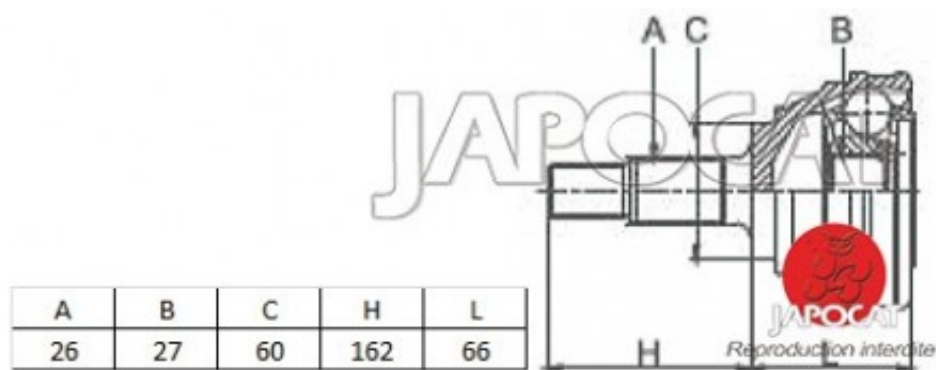

Fiche produit détaillée

Article : JOINT HOMOCINETIQUE / TETE de CARDAN

Aucune
image
disponible

Summary Ext: 26 cannelures / Int: 27 cannelures - Sans bague ABS - Avec Cache-poussière - Côté roue
De 04/1989 à 03/1997