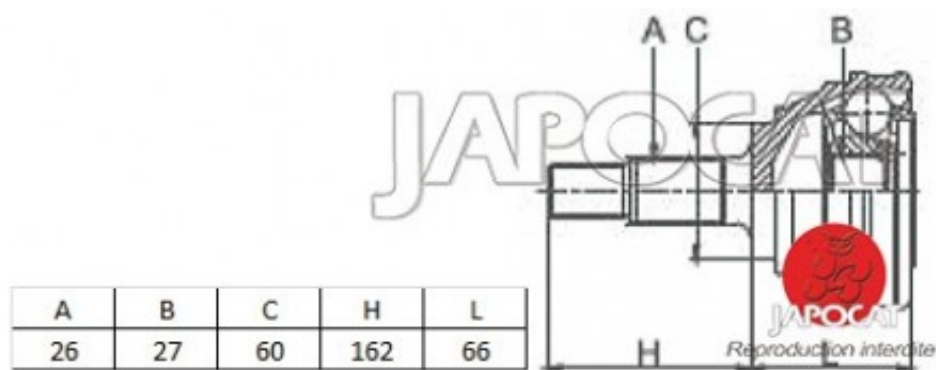

## Fiche produit détaillée

Article : JOINT HOMOCINETIQUE / TETE de CARDAN

Aucune  
image  
disponible

**Summary** Ext: 26 cannelures / Int: 27 cannelures - Sans bague ABS - Avec Cache-poussière - Côté roue  
De 04/1989 à 03/1997