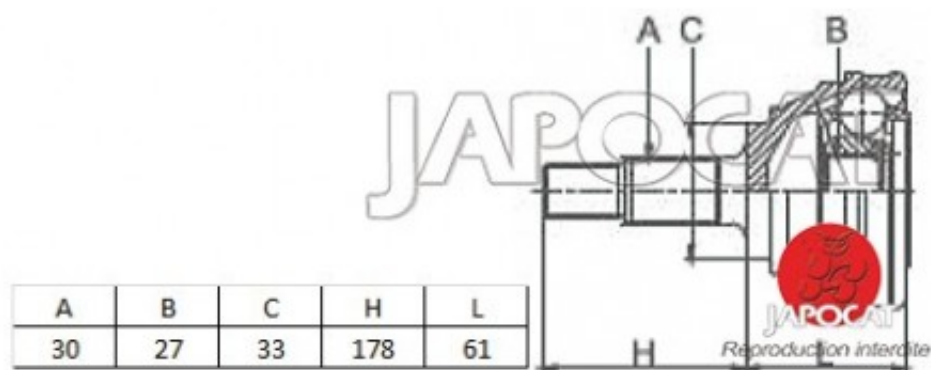

Fiche produit détaillée

Article : JOINT HOMOCINETIQUE / TETE de CARDAN

Aucune
image
disponible

Summary Ext: 30 cannelures / Int: 27 cannelures - Pont Avant rigide
De 04/1989 à 03/1997

Pricelist

Features

Description