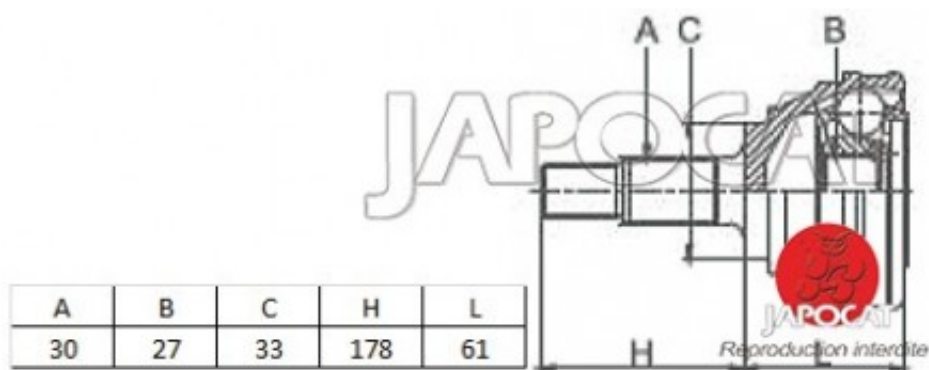

Fiche produit détaillée

Article : JOINT HOMOCINETIQUE / TETE de CARDAN

Aucune
image
disponible

Summary Ext: 30 cannelures / Int: 27 cannelures - Pont Avant rigide
De 04/1989 à 03/1997

Pricelist

Features

Description