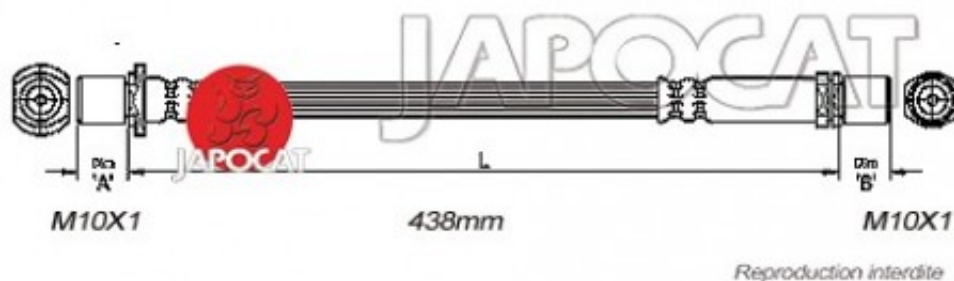

Fiche produit détaillée

Article : FLEXIBLE de FREIN

Aucune
image
disponible

Summary AVG ou AVD - Femelle / Femelle - L: 470mm - Pont > Etrier - Pour pont Avant rigide
De 04/1989 à 03/1997

Pricelist

Features

Description