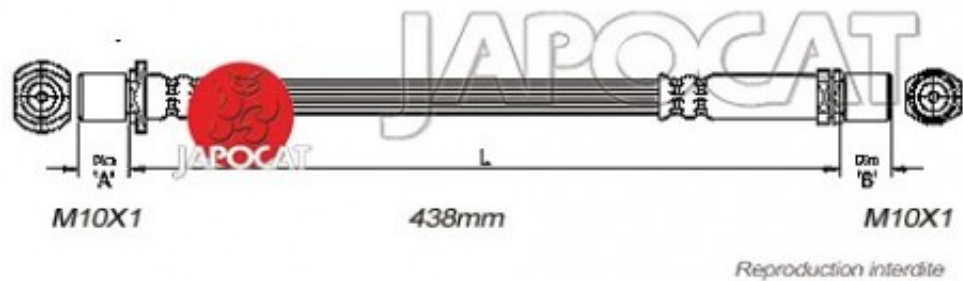

## Fiche produit détaillée

Article : FLEXIBLE de FREIN

Aucune  
image  
disponible

**Summary** AVG ou AVD - Femelle / Femelle - L: 470mm - Pont > Etrier - Pour pont Avant rigide  
De 04/1989 à 03/1997

**Pricelist**