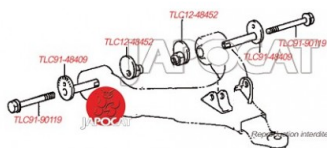

Fiche produit détaillée

Article : TUBE EXCENTRIQUE Avant ou Arrière de triangle inférieur

Aucune
image
disponible

Summary Avant & Arrière de triangle inférieur - 2 pièces par triangle
De 04/1996 à 08/2000

Pricelist

Features

Description REFERENCE ORIGINE 48409-35050

Applications possibles

TOYOTA

Modèle	Version	Années	Moteur	Type	Utilisation
Landcruiser J9	KDJ90 3,0D4D 00-04 (3 portes)	De 08/2000 à 05/2004	1KD-FTV	AZ99J	Avant ou Arrière de triangle inférieur
	KDJ95 3,0D4D 00-04 (5 portes)		1KD-FTV	BZ99J	Avant ou Arrière de triangle inférieur
	KZJ90 3,0TD 96-00 (3 portes)	De 04/1996 à 08/2000	1KZTE	11GJ90	Avant ou Arrière de triangle inférieur
	KZJ95 3,0TD 96-00 (5 portes)		1KZTE	11GJ95	Avant ou Arrière de triangle inférieur

TOYOTA

Modèle	Version	Années	Moteur	Type	Utilisation
	VZJ90 3,4i 24V 96-00 (3 portes)		5VZ-FE	11VJ90	Avant ou Arrière de triangle inférieur
	VZJ95 3,4i 24V 96-00 (5 portes)		5VZ-FE	11VJ95	Avant ou Arrière de triangle inférieur