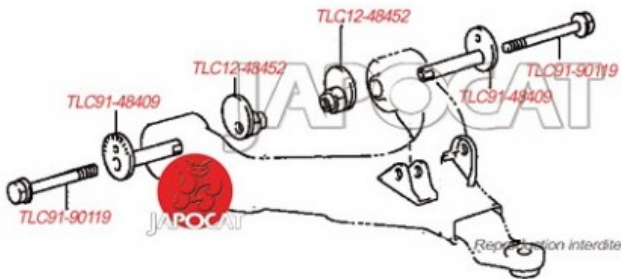

## Fiche produit détaillée

**Article : TUBE EXCENTRIQUE [Origine constructeur] - Avant ou Arrière de triangle inférieur**

Aucune image disponible

**Summary** Avant & Arrière de triangle inférieur - 2 pièces par triangle

### TOYOTA

Modèle	Version	Années	Moteur	Type	Utilisation
Landcruiser J9	KDJ90 3,0D4D 00-04 (3 portes)	De 08/2000 à 05/2004	1KD-FTV	AZ99J	Avant ou Arrière de triangle inférieur

---