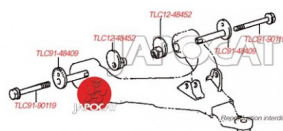

Fiche produit détaillée

Article : **FILTRE d'HABITACLE [Origine Constructeur]**

Aucune
image
disponible

Summary

reference origine 999M1-VP003

Rectangulaire - 268mm x 106mm x 24mm - Jeu de 2 pièces

NISSAN 999M1VP003