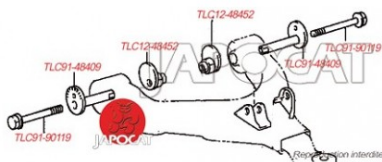

Fiche produit détaillée

Article : **BLINDAGE BOITE DE VITESSE ET TRANSFER toyota kdj 120/125**

Aucune image disponible

Summary BLINDAGE BOITE DE VITESSE ET TRANSFER KDJ 120/125 - 6MM

Pricelist

Features

Description

blindage de boîte de vitesses et réducteur dédié à la voiture TOYOTA LAND CRUISER J120 02-09, en aluminium de 6 mm d'épaisseur. Le produit est d'abord découpé au laser, puis plié sur une presse plieuse, et la forme appropriée est obtenue lors de la finition manuelle. Le couvercle protège la boîte de vitesses et le réducteur du véhicule par le dessous lors de la conduite tout-terrain.