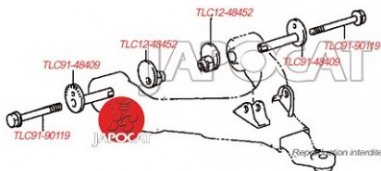

Fiche produit détaillée

Article : **BLINDAGE BOITE DE VITESSE ET TRANSFER toyota kdj 120/125**

Aucune image disponible

Summary **BLINDAGE BOITE DE VITESSE ET TRANSFER KDJ 120/125**
- 6MM

Pricelist

Features

Description

blindage de boîte de vitesses et réducteur dédié à la voiture TOYOTA LAND CRUISER J120 02-09, en aluminium de 6 mm d'épaisseur. Le produit est d'abord découpé au laser, puis plié sur une presse plieuse, et la forme appropriée est obtenue lors de la finition manuelle. Le couvercle protège la boîte de vitesses et le réducteur du véhicule par le dessous lors de la conduite.