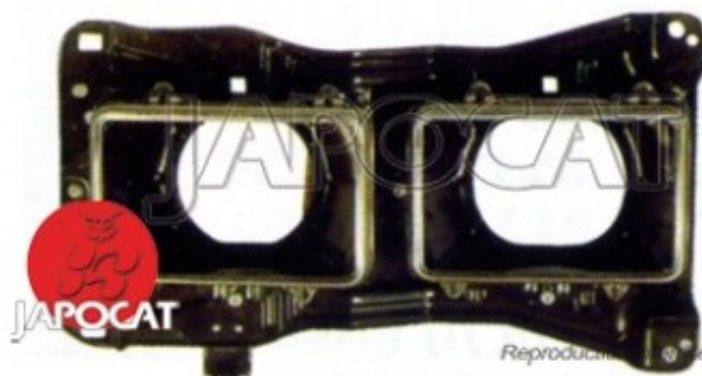

Fiche produit détaillée

Article : SUPPORT de Phares Gauche

Aucune
image
disponible

Summary Modèle Avec 4 phares rectangulaires - Livré Avec entourage
De 10/1985 à 09/1989

Pricelist

Features

Description