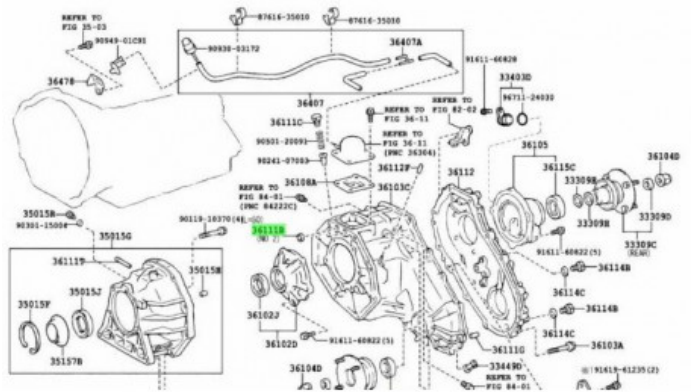

## Fiche produit détaillée

Article : JOINT SPY " origine constructeur "

Aucune image disponible

Summary REFERENCE origine 90311-15008

Pricelist

Features

Description