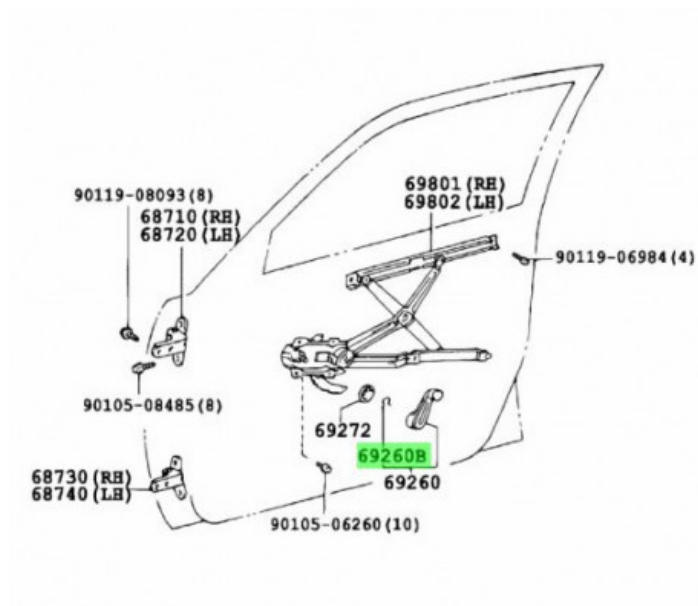

## Fiche produit détaillée

Article : CLIPS DE MANIVELLE " origine constructeur "

Aucune image disponible

Summary reference origine 9052001274

clips de manivelle de vitre manuel avant ou arriere

### TOYOTA

Modèle	Version	Années	Moteur	Type	Utilisation
Landcruiser J7	BJ70 3,4D 84-90	De 11/1984 à	3B	BJ70 (court)	