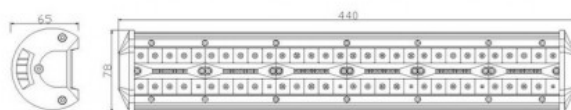

Fiche produit détaillée

Article : BAR A LED XT 180W - 7800lm

Aucune
image
disponible

Summary - 180 w
- 7800 lm

www.max-4x4.fr

www.max-4x4.fr

Pricelist

Features

Description

BARRE LED 180W XT Automotive, haute puissance.

Cette lampe monte epistar LED haute puissance,

7.800 lumens.

dimensions : 44x10x6,5 cm.

IP68, 12v-24v, 6000k.