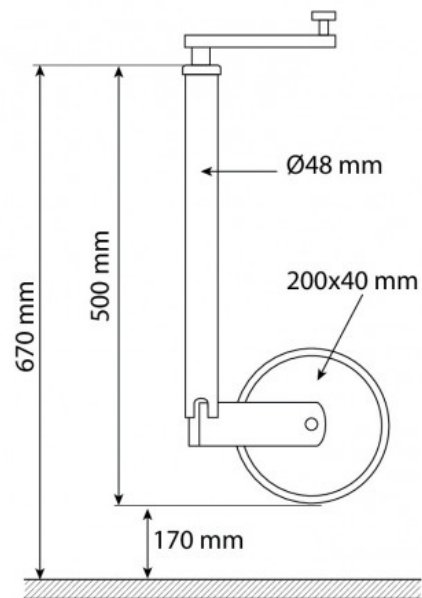

Fiche produit détaillée

Article : Roue jockey jante acier 48mm course de 170mm 150kg

Aucune image disponible

Summary

Pricelist

Features

Description

Description technique

Charge maxi

150kg

Bandage

caoutchouc

Course

170mm

Jante

acier

Ø tube

48mm

Type de relevage

manuel

Hauteur maximum

670mm

Hauteur minimum

500mm

Ø roue

200x50mm

Poids article

3,8KG