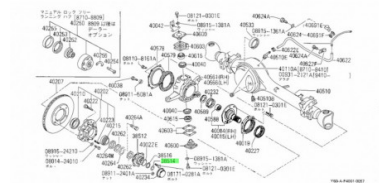

Fiche produit détaillée

Article : CLIPS DE DEMI ARBRE 1.1 mm (JOINT HOMOCINETIQUE) origine constructeur

Aucune image disponible

Summary

CLIPS DE DEMI ARBRE (JOINT HOMOCINETIQUE)
origine constructeur ref 39253-01J00
épaisseur 1.1 mm

Pricelist

Features

Description

Applications possibles

NISSAN

Modèle	Version	Années	Moteur	Type	Utilisation
Patrol GR	2,8TD 88-97	De 09/1988 à 10/1997	RD28T	KYY60 (3 portes) et WYGY60 (5 portes)	De demi-arbre
	YY60/GY60				
	2,8TD6 97-00	De 10/1997 à 02/2000	RD28Ti	DSY61	De demi-arbre
	3,0Di 158ch	De 03/2000 à 10/2010	ZD30DDTI	ESY61	De demi-arbre
	3,0Di 160ch				De demi-arbre
	ESY61				