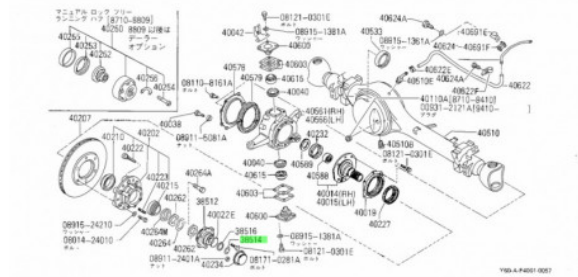

Fiche produit détaillée

Article : CLIPS DE DEMI ARBRE 1.1 mm (JOINT HOMOCINETIQUE) origine constructeur

Aucune image disponible

Summary

CLIPS DE DEMI ARBRE (JOINT HOMOCINETIQUE)
origine constructeur ref 39253-01J00
epaisseur 1.1 mm

Pricelist

Features

Description

Applications possibles

NISSAN

Modèle	Version	Années	Moteur	Type	Utilisation
Patrol GR	2,8TD 88-97 YY60/GY60	De 09/1988 à 10/1997	RD28T	KYY60 (3 portes et WYGY60 (5 portes)	De demi-arbre
	2,8TD6 97-00	De 10/1997 à	RD28Ti	DSY61	De demi-arbre

NISSAN

Modèle	Version	Années	Moteur	Type	Utilisation
	DSY61	02/2000			
	3,0Di 158ch ESY61	De 03/2000 à 10/2010	ZD30DDTI	ESY61	De demi-arbre
	3,0Di 160ch ESY61		ZD30DDTI	ESY61	De demi-arbre