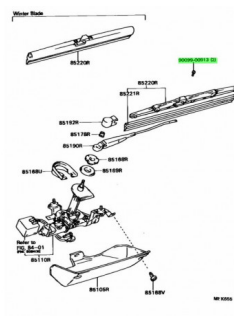

Fiche produit détaillée

Article : VISSE ESSUIE GLACE " origine constructeur "

Aucune image disponible

Summary VENDU A L UNITE

Pricelist

Features

Description visse origine ref

9009900913