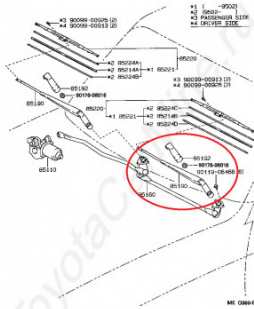

Fiche produit détaillée

Article : bras Essuie glace - Avant - côté gauche " origine constructeur "

Aucune image disponible

Summary bras Essuie glace - Avant - côté gauche embout plat

Pricelist

Features

Description