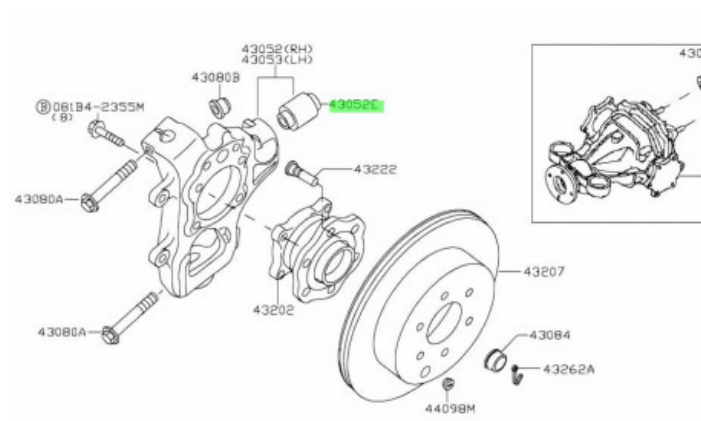

## Fiche produit détaillée

Article : SILENT BLOC DE BRAS DE LIAISON arriere " origine constructeur "

Aucune  
image  
disponible

### Summary

- Arrière
- Côté gauche ou droit
- Extérieur (côté roue)
- Pièce sur schéma n° :43052E
- Prix unitaire
- Reference origine 55157-EA501

Pricelist

Features

Description