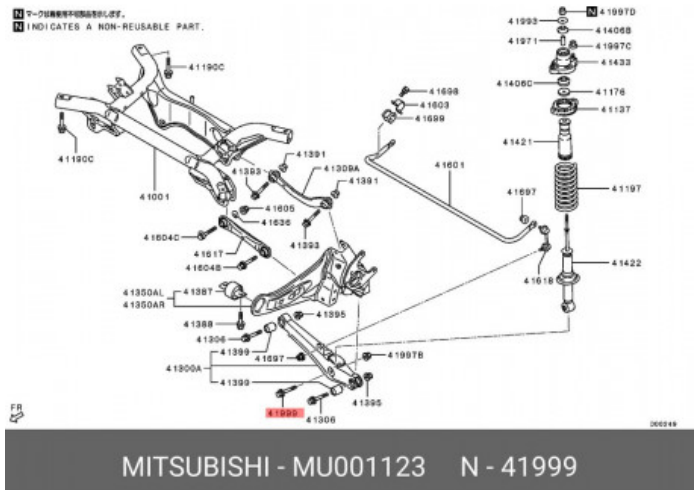

Fiche produit détaillée

Article : BOULON MITSUBISHI origine constructeur

Aucune image disponible

Summary REFERENCE ORIGINE MU001123

Pricelist

Features

Description