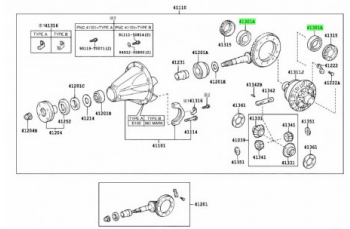

Fiche produit détaillée

Article : ROULEMENT DE DIFFERENTIEL " koyo"

Aucune
image
disponible

Summary ROULEMENT KOYO REF 17887/31
correspond en equivalent a la ref origine 90368-45066

Pricelist

Features

Description

- Avant
- Pour véhicule sans blocage de différentiel d'origine

convient pour
toyota land cruiser kzj70/73