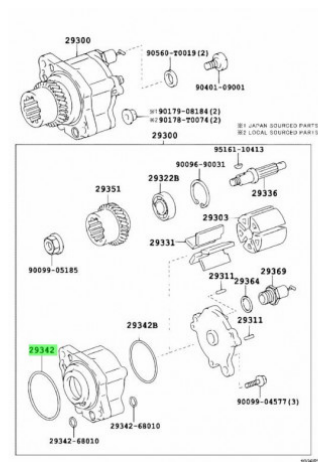

Fiche produit détaillée

Article : JOINT DE POMPE A VIDE " origine constructeur "

Aucune image disponible

Summary Référence : 29342-67020

Pricelist

Features

Description