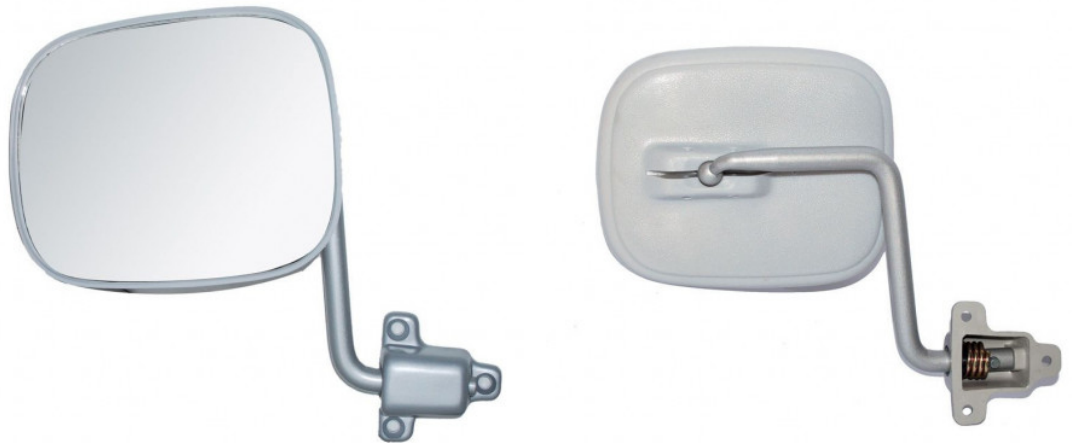

## Fiche produit détaillée

Article : **RETROVISEUR Gauche Manuel**

Aucune  
image  
disponible

**Summary** Jusqu'à 1975 - Livré Avec le bras  
De 02/1974 à 06/1980

**Pricelist**

**Features**

**Description**