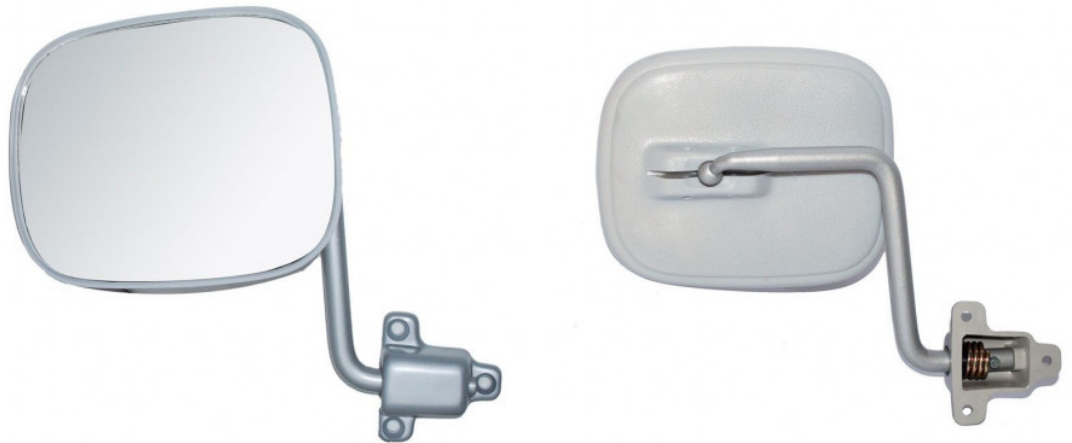

Fiche produit détaillée

Article : RETROVISEUR Gauche Manuel

Aucune
image
disponible

Summary

De 08/1980 à 10/1984

Pricelist

Features

Description