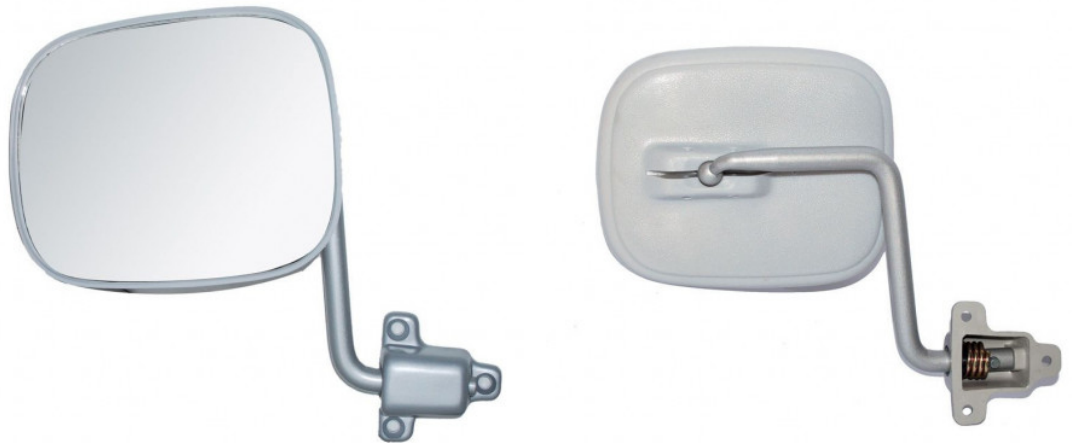

Fiche produit détaillée

Article : **RETROVISEUR Gauche Manuel**

Aucune
image
disponible

Summary Jusqu'à 1975 - Livré Avec le bras
De 02/1974 à 06/1980

Pricelist

Features

Description