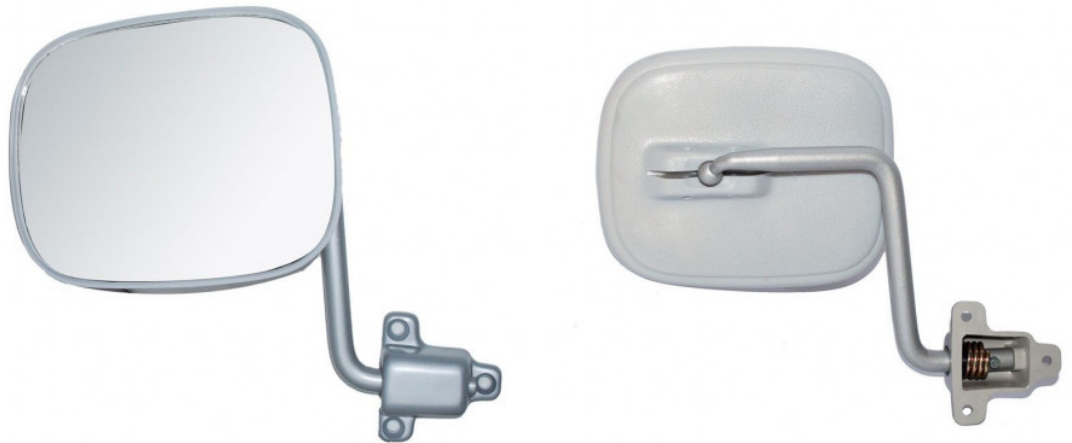

Fiche produit détaillée

Article : **RETROVISEUR Gauche Manuel**

Aucune
image
disponible

Summary

De 08/1980 à 10/1984

Pricelist

Features

Description