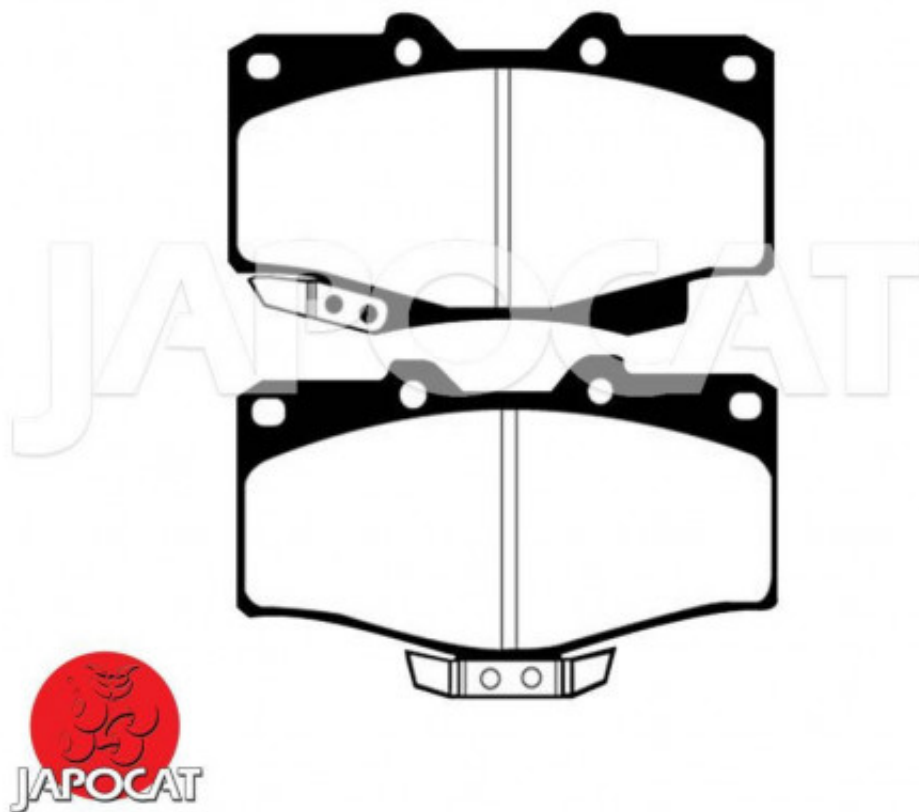

Fiche produit détaillée

Article : PLAQUETTES de FREIN Avant EBC Greenstuff

Aucune
image
disponible

Summary L: 119,5mm - Hauteur 73,7 & 68mm - Ep: 14,7mm - Hautes Performances

Pricelist

Features

Description

Applications possibles