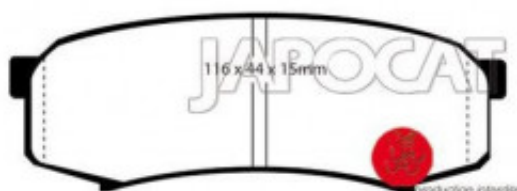

Fiche produit détaillée

Article : PLAQUETTES de FREIN Arrière EBC Greenstuff

Aucune
image
disponible

Summary L: 116mm - Hauteur 44mm - Ep: 15mm - Hautes Performances

Pricelist

Features

Description

Applications possibles