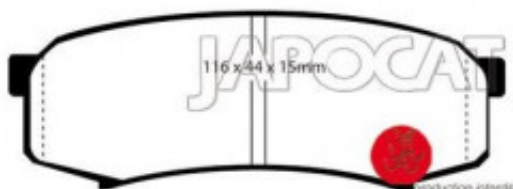

Fiche produit détaillée

Article : PLAQUETTES de FREIN Arrière [Origine Constructeur]

Aucune
image
disponible

Summary L: 116mm - Hauteur 44mm - Ep: 15mm
De 05/1993 à 03/1996

Pricelist

Features

Description

Applications possibles