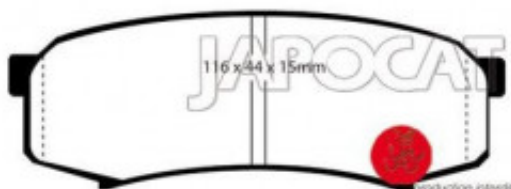

Fiche produit détaillée

Article : PLAQUETTES de FREIN Arrière

Aucune
image
disponible

Summary L: 116mm - Hauteur 44mm - Ep: 15mm
De 01/1990 à 05/1993

Pricelist

Features

Description

Applications possibles