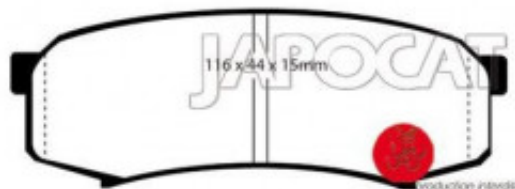

Fiche produit détaillée

Article : PLAQUETTES de FREIN Arrière

Aucune
image
disponible

Summary L: 116mm - Hauteur 44mm - Ep: 15mm
De 01/1990 à 05/1993

Pricelist

Features

Description

Applications possibles