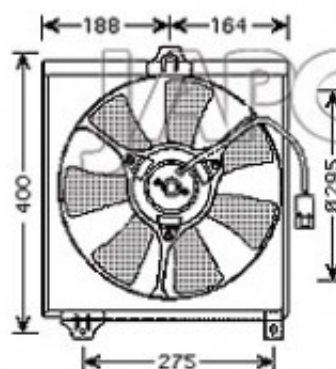

Fiche produit détaillée

Article : MOTOVENTILATEUR Complet

Aucune
image
disponible

Summary Ø 295mm
De 04/1994 à 05/2000

Reproduction interdite

Pricelist

Features

Description