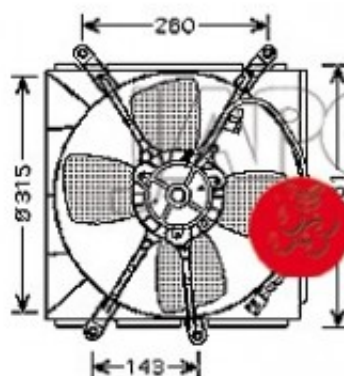

Fiche produit détaillée

Article : MOTOVENTILATEUR Complet

Aucune
image
disponible

Summary Ø 315mm
De 04/1994 à 05/2000

Reproduction interdite

Pricelist

Features

Description