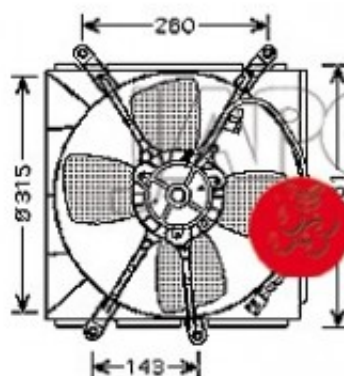

## Fiche produit détaillée

Article : MOTOVENTILATEUR Complet

Aucune  
image  
disponible

Summary Ø 315mm  
De 04/1994 à 05/2000

Reproduction interdite

**Pricelist**

**Features**

**Description**