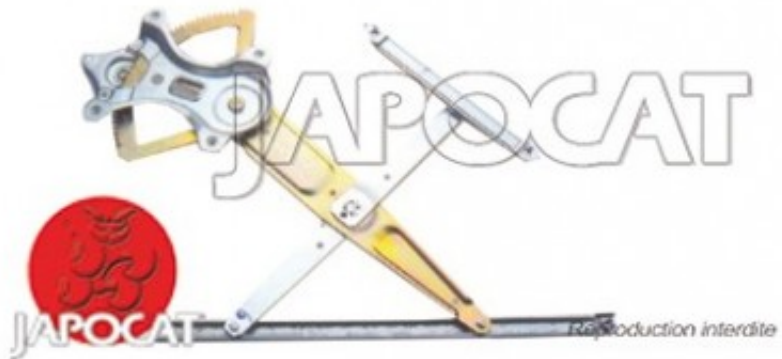

Fiche produit détaillée

Article : MECANISME de Lève-Vitre AVG Electrique

Aucune
image
disponible

Summary Livré SANS le moteur
A partir de 01/2005

Pricelist

Features

Description