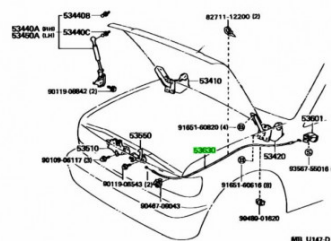

Fiche produit détaillée

Article : CABLE OUVERTUR CAPOT ' origine constructeur ''

Aucune
image
disponible

Summary reference origine 53630-60010
cable neuf

Pricelist

Features

Description

Applications possibles

TOYOTA

Modèle	Version	Années	Moteur	Type	Utilisation
Landcruiser J8	FZJ80 4,5i 24V	De 08/1992 à 12/1997	1FZFE	11UJ80	
	HDJ80 4,2TD	De 01/1990 à 01/1995	1HDT	11TJ80	
	HDJ80 4,2TD	De 01/1995 à 01/1998	1HDFT	11TJ82	
	HZJ80 4,2D	De 01/1990 à 12/1997	1HZ	11PJ80	