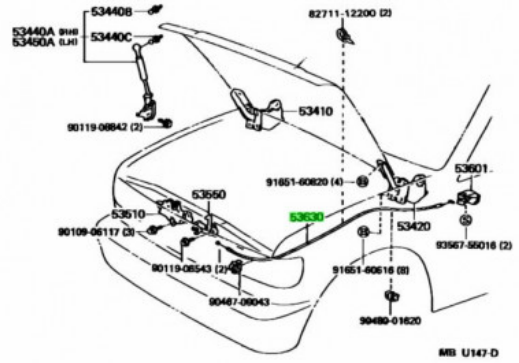

Fiche produit détaillée

Article : CABLE OUVERTUR CAPOT ' origine constructeur ''

Aucune image disponible

Summary reference origine 53630-60010
cable neuf

Pricelist

Features

Description

Applications possibles

TOYOTA

Modèle	Version	Années	Moteur	Type	Utilisation
Landcruiser J8	FZJ80 4,5i 24V	De 08/1992 à 12/1997	1FZFE	11UJ80	
	HDJ80 4,2TD 12V 90-95	De 01/1990 à 01/1995	1HDT	11TJ80	
	HDJ80 4,2TD 24V 95-98	De 01/1995 à 01/1998	1HDFT	11TJ82	

TOYOTA

Modèle	Version	Années	Moteur	Type	Utilisation
	HZJ80 4,2D 90-97	De 01/1990 à 12/1997	1HZ	11PJ80	