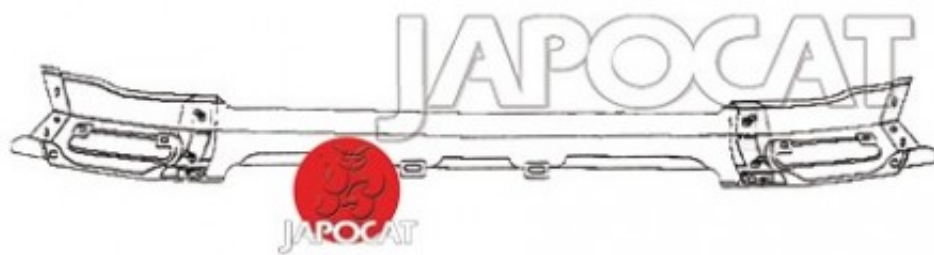

## Fiche produit détaillée

Article : LAME de Pare-Choc Avant Chromée

Aucune  
image  
disponible

**Summary** Jusqu'à 1992 - Modèle Avec crosses séparées  
De 08/1989 à 11/1995

*Reproduction interdite*

**Pricelist**

**Features**

**Description**