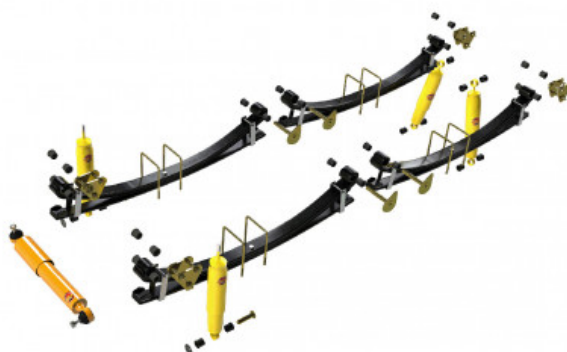

Fiche produit détaillée

Article : **KIT SUSPENSION Complet Terrain Tamer HJ60/61 - Réhausse de 50mm**

Aucune
image
disponible

Summary Surélévation +50mm - Avec lames Avant TLC009HD

	Composition du kit SK010:	
	+ 4 Amortisseurs gaz	
	+ 4 Paquets de lames	
	+ Silent-blocs de lames	
	+ 4 Axes de lames	
	+ 4 Jumelles	
	+ Brides de lames	
+ Amortisseur de direction	Reproduction interdite	

Pricelist

Features

Description

Applications possibles

TOYOTA

Modèle	Version	Années	Moteur	Type	Utilisation
Landcruiser J6	HJ61 3,9TD	De 10/1985 à 09/1989	12HT	WOHJ61	
	HJ60 3,9D 101ch	De 01/1982 à 12/1985	2H	WOHJ60	
	HJ60 3,9D 103ch	De 01/1985 à	2H	WOHJ60	

TOYOTA

Modèle	Version	Années	Moteur	Type	Utilisation
	85-87	12/1987			
	HJ60 3,9D 105ch	De 10/1981 à	2H	WOHJ60	
	81-88	01/1988			