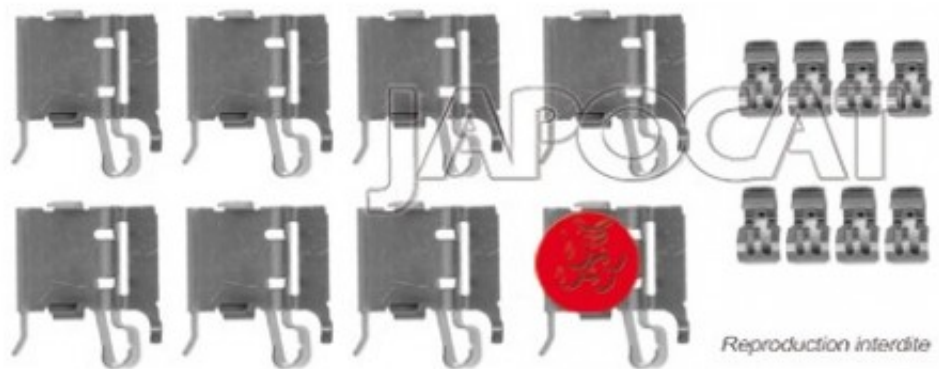

Fiche produit détaillée

Article : **KIT de MONTAGE de Plaquettes**

Aucune
image
disponible

Summary Avant - Pour étrier AKE
De 03/2006 à 01/2013

Pricelist

Features

Description