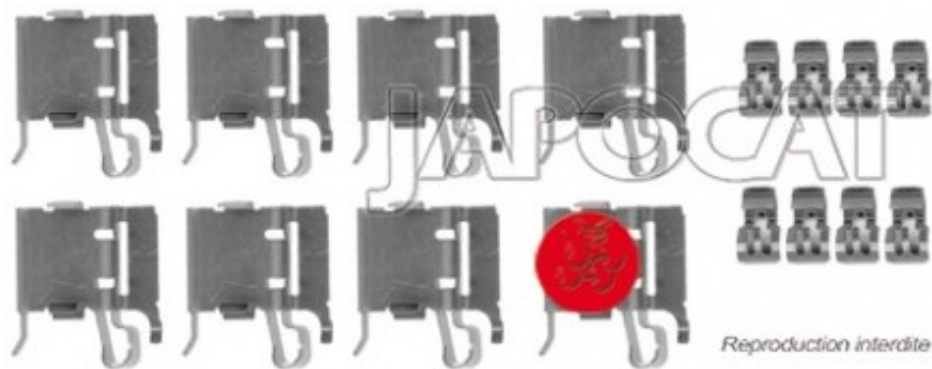

Fiche produit détaillée

Article : **KIT de MONTAGE de Plaquettes**

Aucune
image
disponible

Summary Avant - Pour étrier AKE
A partir de 01/2013

Pricelist

Features

Description