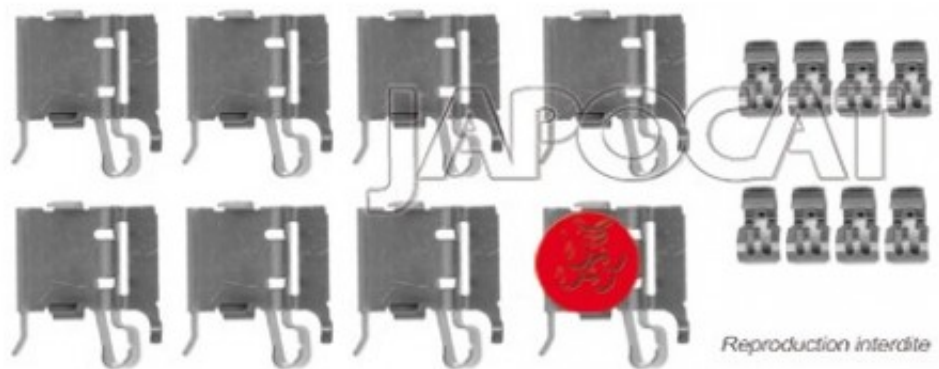

Fiche produit détaillée

Article : **KIT de MONTAGE de Plaquettes**

Aucune
image
disponible

Summary Avant - Pour étrier AKE
A partir de 01/2013

Pricelist

Features

Description