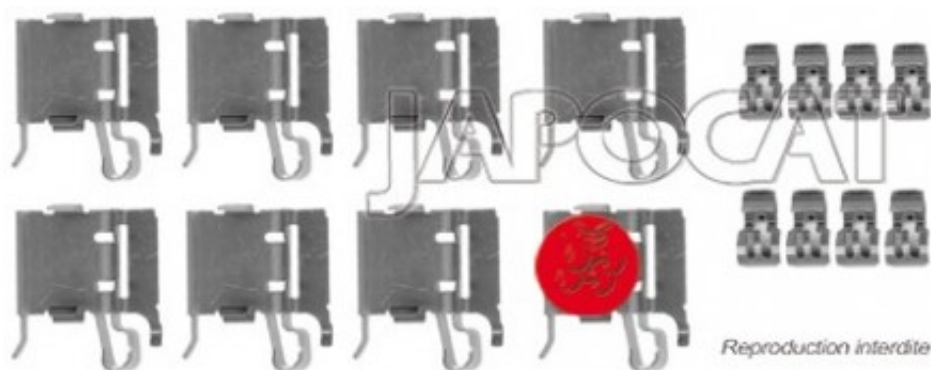

## Fiche produit détaillée

Article : **KIT de MONTAGE de Plaquettes**

Aucune  
image  
disponible

**Summary** Avant - Pour étrier AKE  
De 12/2008 à 01/2013

**Pricelist**

**Features**

**Description**