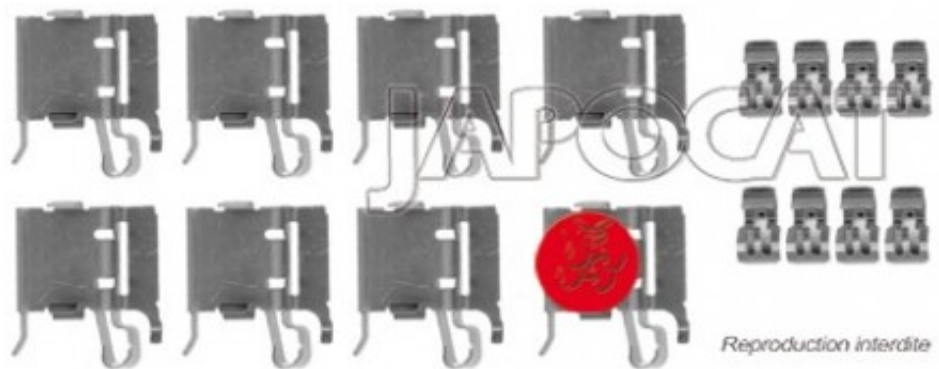

Fiche produit détaillée

Article : **KIT de MONTAGE de Plaquettes**

Aucune
image
disponible

Summary Avant - Pour étrier AKE
De 12/2008 à 01/2013

Pricelist

Features

Description