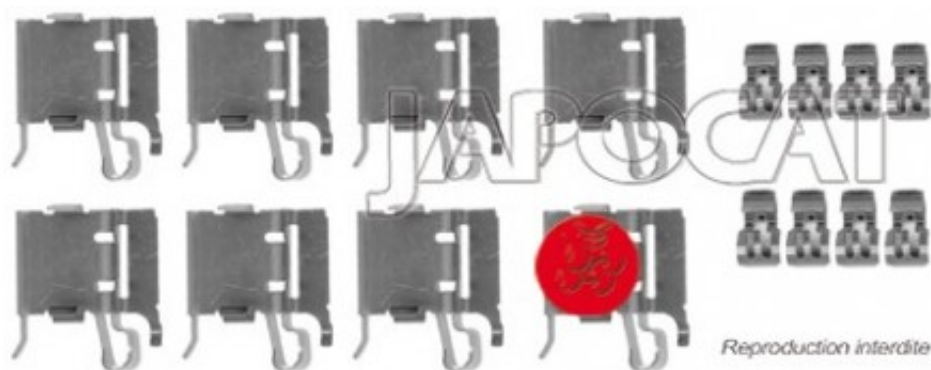

Fiche produit détaillée

Article : **KIT de MONTAGE de Plaquettes**

Aucune
image
disponible

Summary Avant - Pour étrier AKE
De 03/2006 à 01/2013

Pricelist

Features

Description