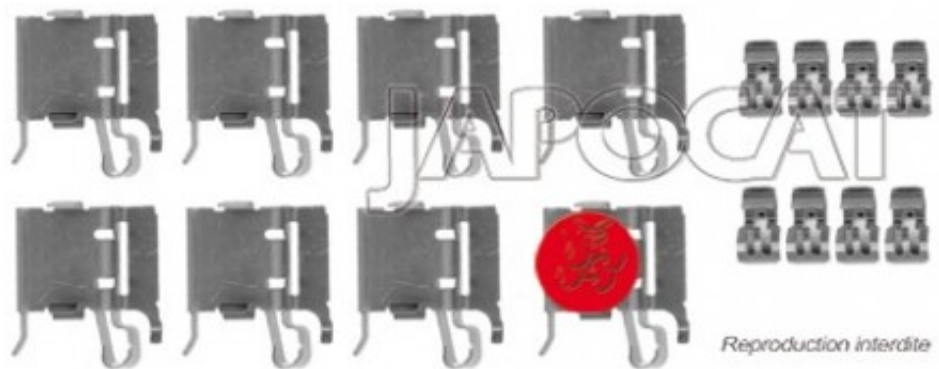

Fiche produit détaillée

Article : KIT de MONTAGE de Plaquettes

Aucune
image
disponible

Summary Avant - Pour étrier AKE
De 03/2006 à 01/2013

Pricelist

Features

Description