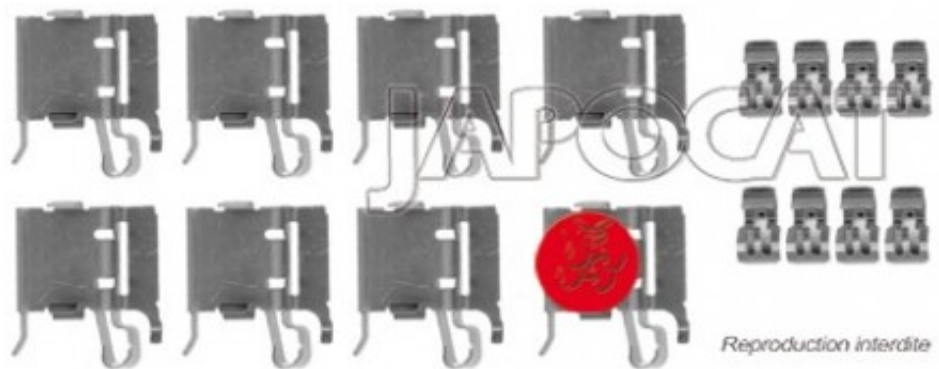

## Fiche produit détaillée

Article : **KIT de MONTAGE de Plaquettes**

Aucune  
image  
disponible

**Summary** Avant - Pour étrier AKE  
De 03/2006 à 01/2013

**Pricelist**

**Features**

**Description**