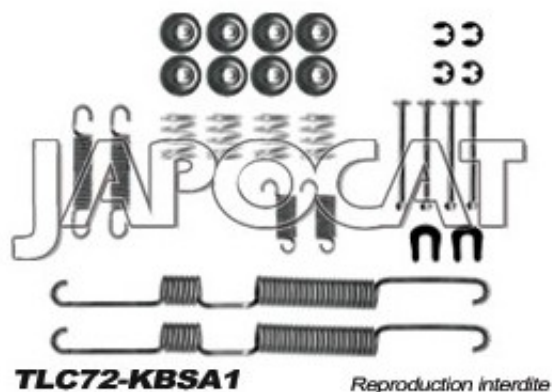

## Fiche produit détaillée

Article : **KIT de MONTAGE de Machoires de Frein**

Aucune  
image  
disponible

**Summary** Pour mâchoires Ø 295mm  
De 05/1993 à 03/1996

**Pricelist**

**Features**

**Description**