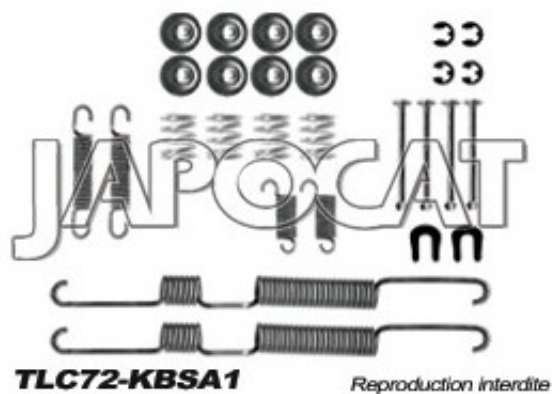

Fiche produit détaillée

Article : **KIT de MONTAGE de Machoires de Frein**

Aucune
image
disponible

Summary Pour mâchoires Ø 295mm
De 01/1990 à 05/1993

Pricelist

Features

Description