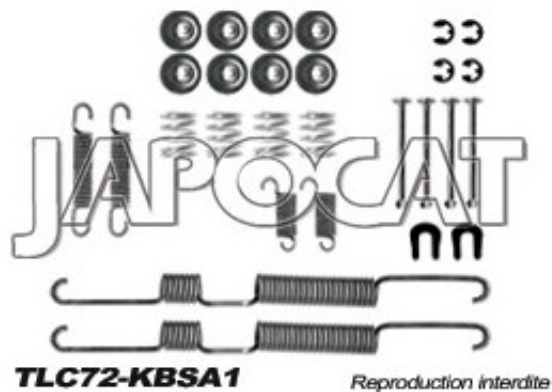

## Fiche produit détaillée

Article : **KIT de MONTAGE de Machoires de Frein**

Aucune  
image  
disponible

**Summary** Pour mâchoires Ø 295mm  
De 01/1990 à 05/1993

**Pricelist**

**Features**

**Description**