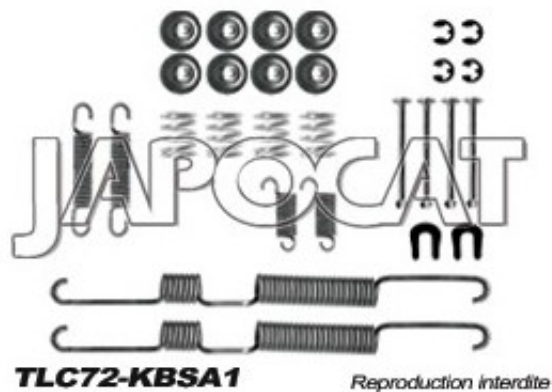

Fiche produit détaillée

Article : **KIT de MONTAGE de Machoires de Frein**

Aucune
image
disponible

Summary Pour mâchoires Ø 295mm
De 01/1990 à 05/1993

Pricelist

Features

Description