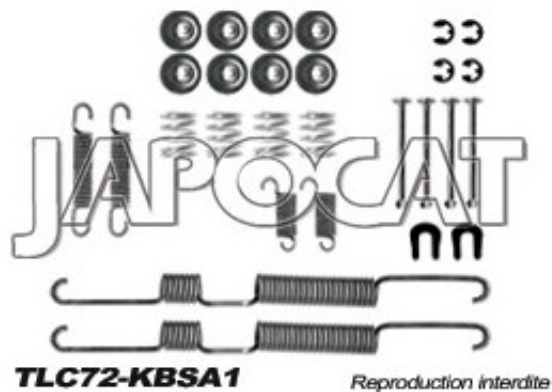

Fiche produit détaillée

Article : **KIT de MONTAGE de Machoires de Frein**

Aucune
image
disponible

Summary Pour mâchoires Ø 295mm
De 05/1993 à 03/1996

Pricelist

Features

Description