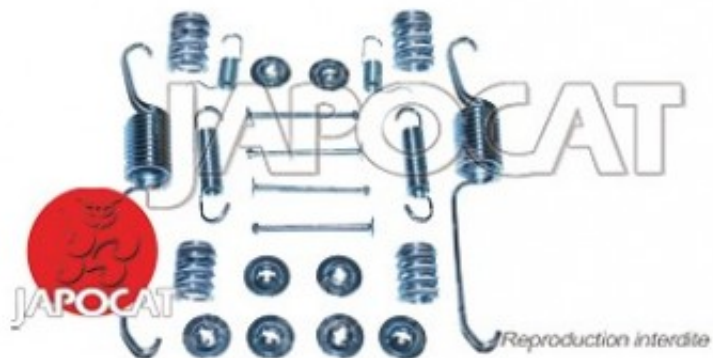

Fiche produit détaillée

Article : **KIT de MONTAGE de Machoires de Frein**

Aucune
image
disponible

Summary Pour mâchoires Ø 254mm
De 05/1993 à 03/1996

Pricelist

Features

Description