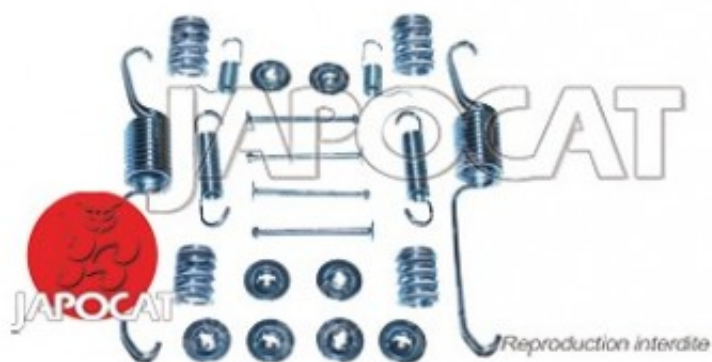

## Fiche produit détaillée

Article : **KIT de MONTAGE de Machoires de Frein**

Aucune  
image  
disponible

**Summary** Pour mâchoires Ø 254mm  
De 05/1993 à 03/1996

**Pricelist**

**Features**

**Description**