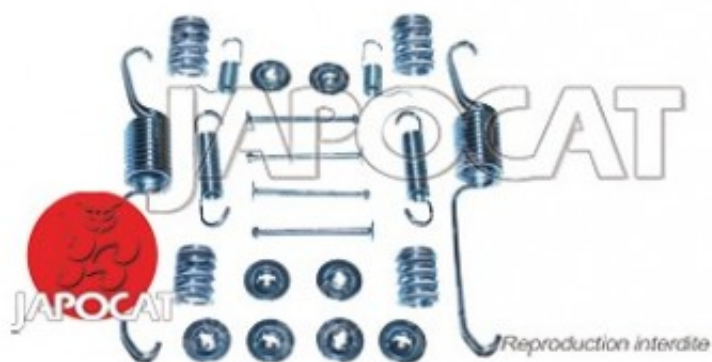

Fiche produit détaillée

Article : **KIT de MONTAGE de Machoires de Frein**

Aucune
image
disponible

Summary Pour mâchoires Ø 254mm
De 05/1993 à 03/1996

Pricelist

Features

Description