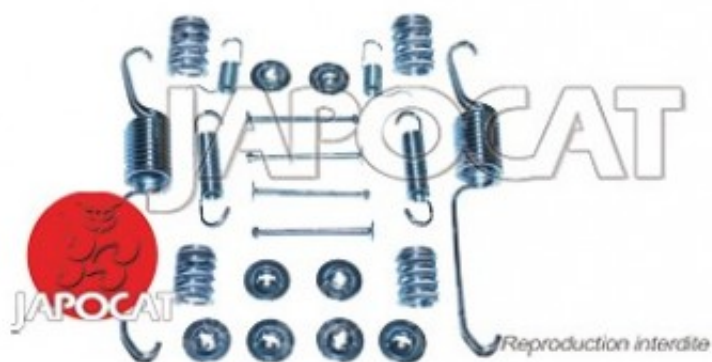

Fiche produit détaillée

Article : **KIT de MONTAGE de Machoires de Frein**

Aucune
image
disponible

Summary Pour mâchoires Ø 254mm
De 01/1990 à 05/1993

Pricelist

Features

Description