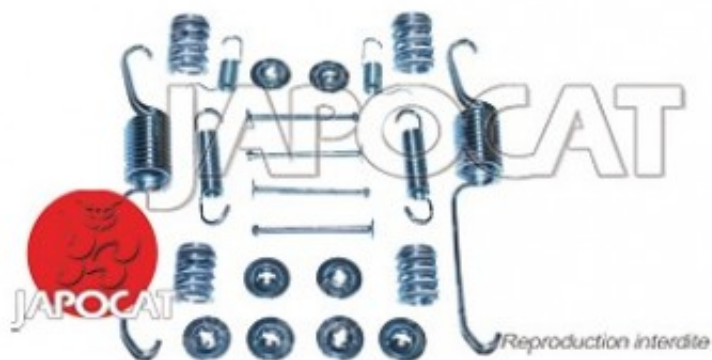

Fiche produit détaillée

Article : **KIT de MONTAGE de Machoires de Frein**

Aucune
image
disponible

Summary Pour mâchoires Ø 254mm
De 01/1990 à 05/1993

Pricelist

Features

Description