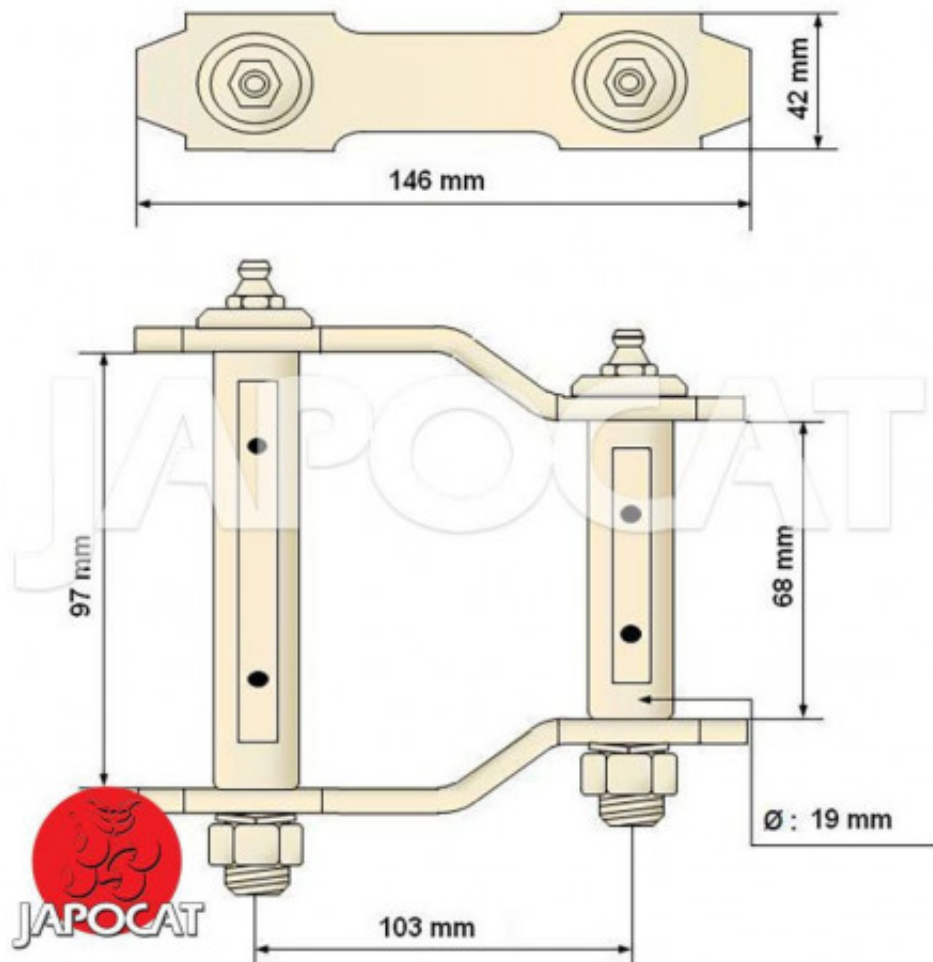

Fiche produit détaillée

Article : JUMELLE de LAMES de Suspension

Aucune image disponible

Summary Arrière - Graissable
A partir de 01/2005

Pricelist

Features

Description