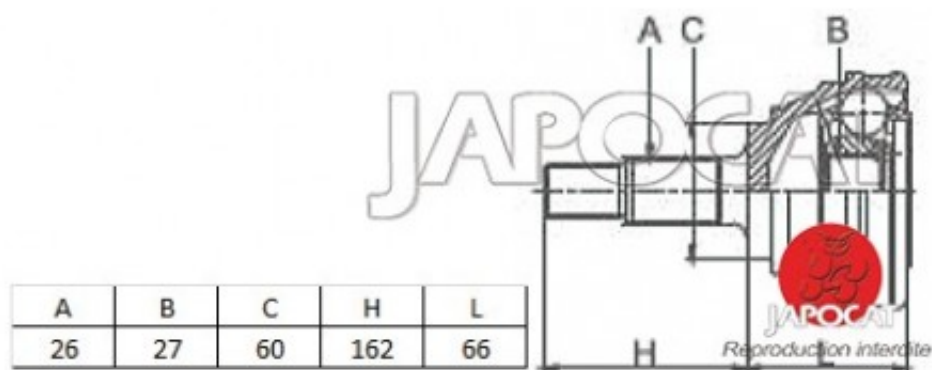

Fiche produit détaillée

Article : JOINT HOMOCINETIQUE / TETE de CARDAN [Générique]

Aucune
image
disponible

Summary Ext: 26 cannelures / Int: 27 cannelures - Sans bague ABS - Sans Cache-poussière - Côté roue
De 10/1993 à 03/1996