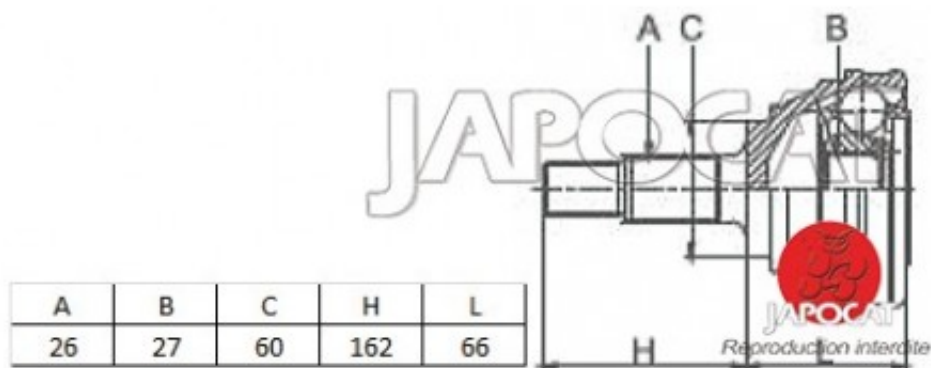

Fiche produit détaillée

Article : JOINT HOMOCINETIQUE / TETE de CARDAN [Générique]

Aucune
image
disponible

Summary Ext: 26 cannelures / Int: 27 cannelures - Sans bague ABS - Sans Cache-poussière - Côté roue
De 10/1993 à 03/1996